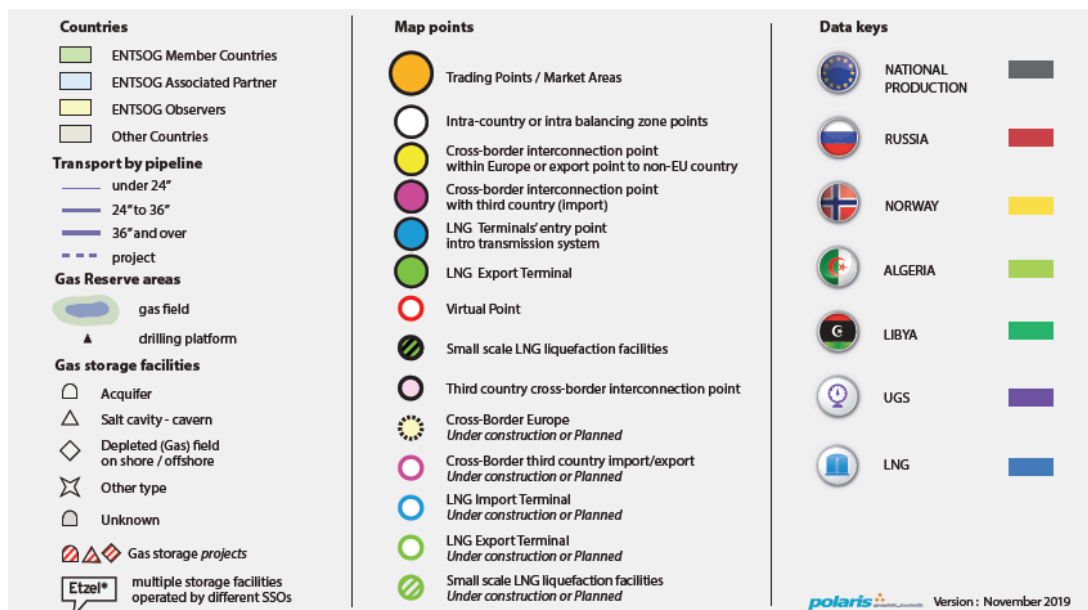

ΥΠΟΜΝΗΜΑ ΧΑΡΤΗ

Απόσπασμα από χάρτη «ENTSO-G / GIE SYSTEM DEVELOPMENT MAP 2018 - 2019»